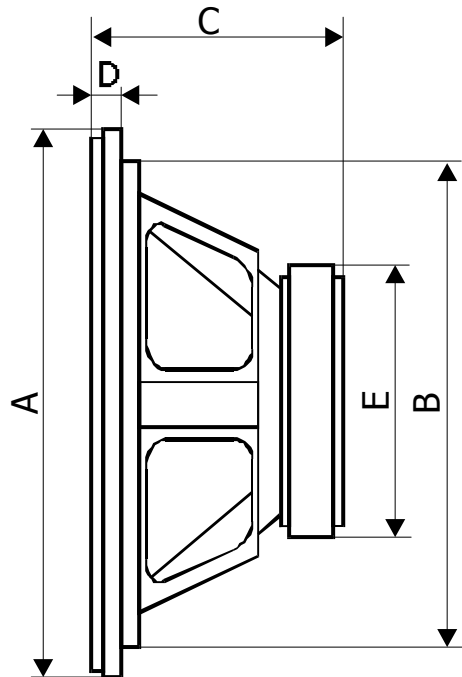

HESTORE.HU

elektronikai alkatrész áruház

EN: This Datasheet is presented by the manufacturer.

Please visit our website for pricing and availability at www.hestore.hu.

SPA 4050

A	Külső átmérő Diameter Durchmesser	385 mm
B	Beépítési átmérő Mounting cutout Einbauöffnung	352 mm
C	Beépítési mélység Mounting depth Einbautiefe	155 mm
D	Perem vastagság Edge width Randstreifen	10 mm
E	Mágnes átmérő Magnet diameter Magnetdurchmesser	155 mm